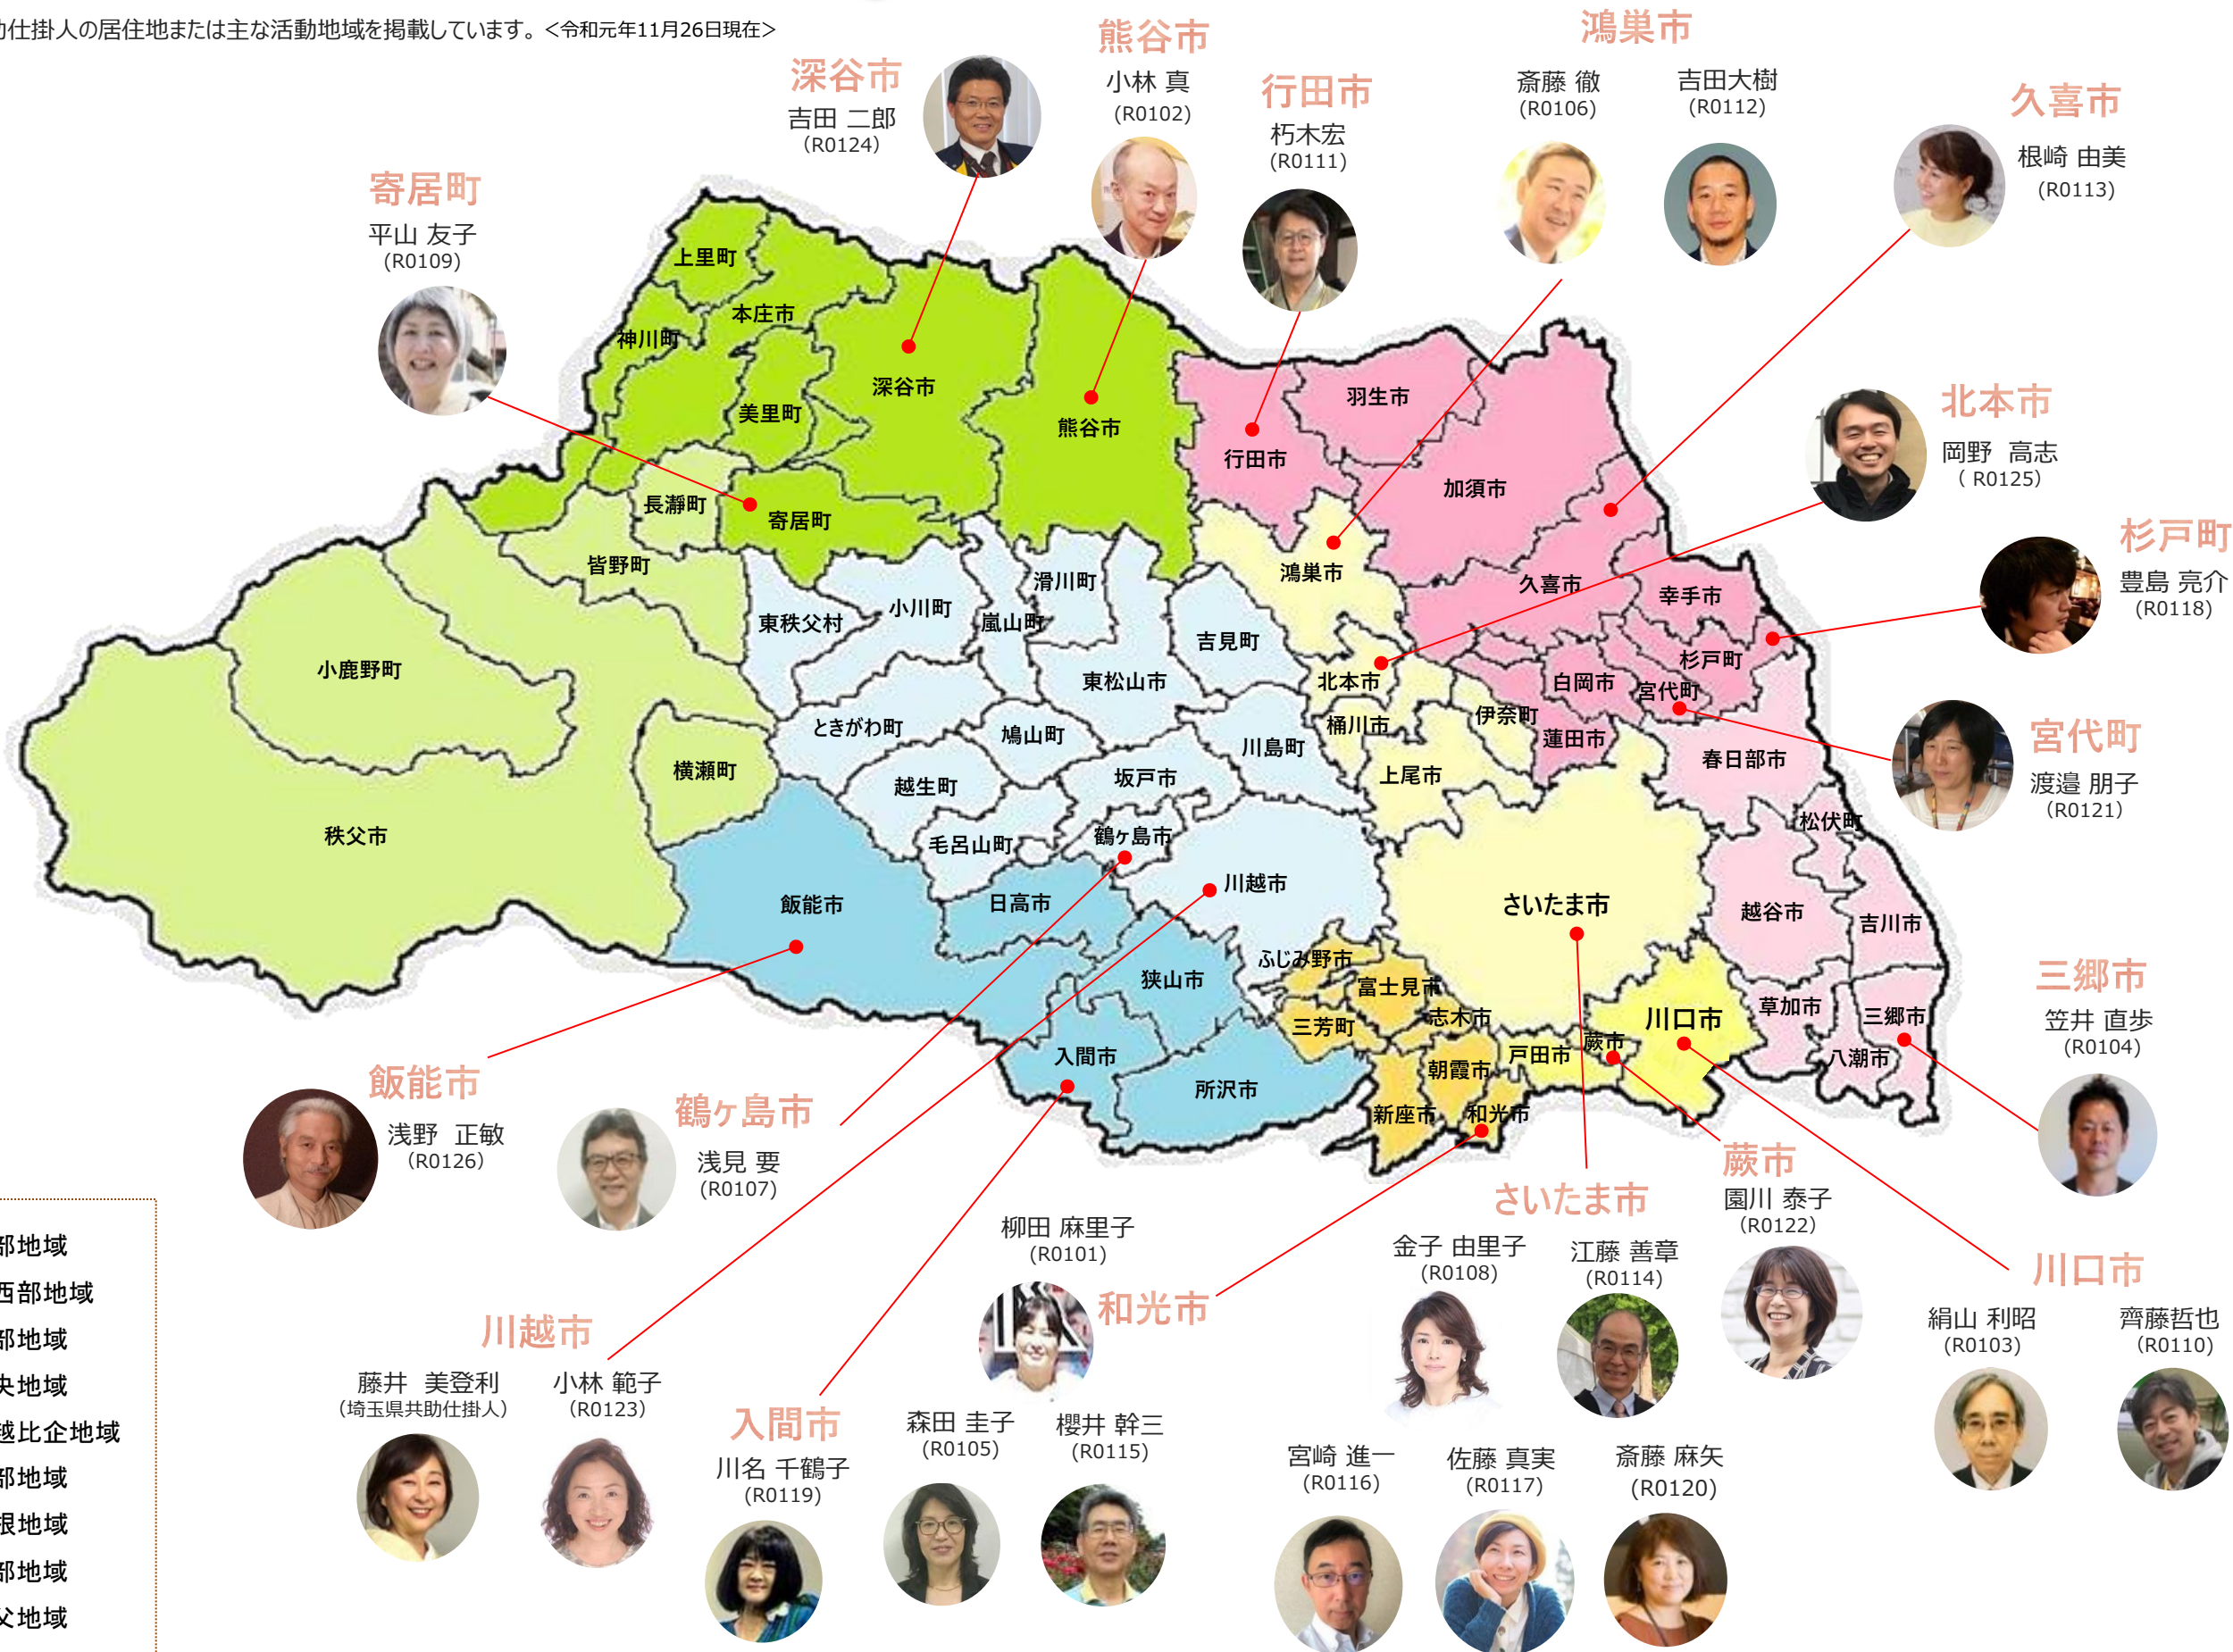

共助仕掛人 マップ

共助仕掛人の居住地または主な活動地域を掲載しています。<令和元年11月26日現在>