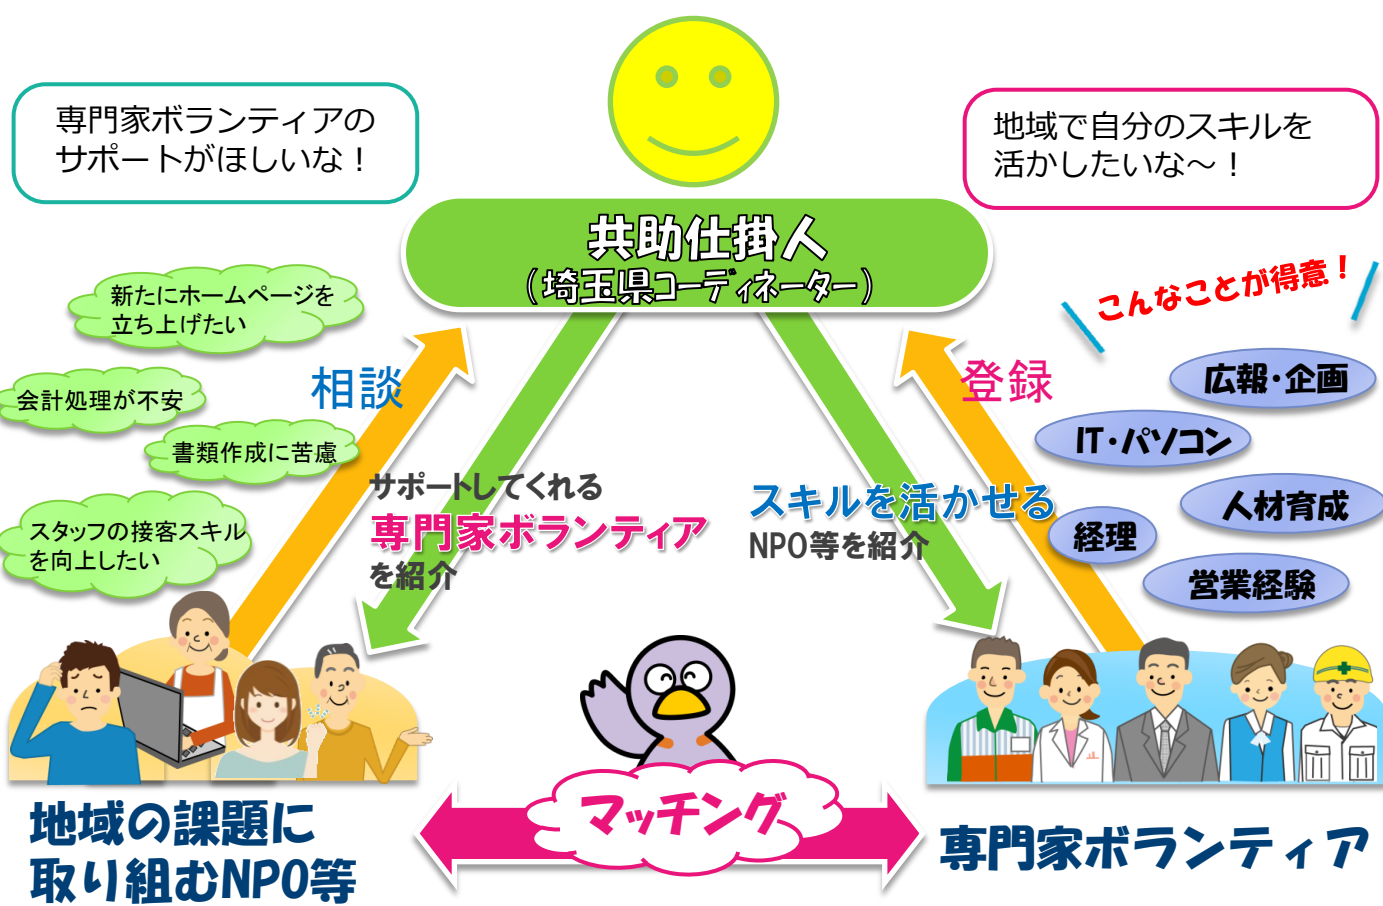

専門家による支援で、 地域課題の解決や団体の運営力 アップをサポートします！！

★埼玉県共助社会づくり課では、様々なスキルやノウハウをお持ちの人材（＝**専門家ボランティア**）を集め、地域課題の解決や団体の運営力アップに取り組んでいるNPOや自治会、その他の団体に御紹介しています。

★専門家のサポートを受けてみませんか。
共助社会づくり課【電話：048-830-2828】へお電話ください。

埼玉県マスコット
コバトン&さいたまっち