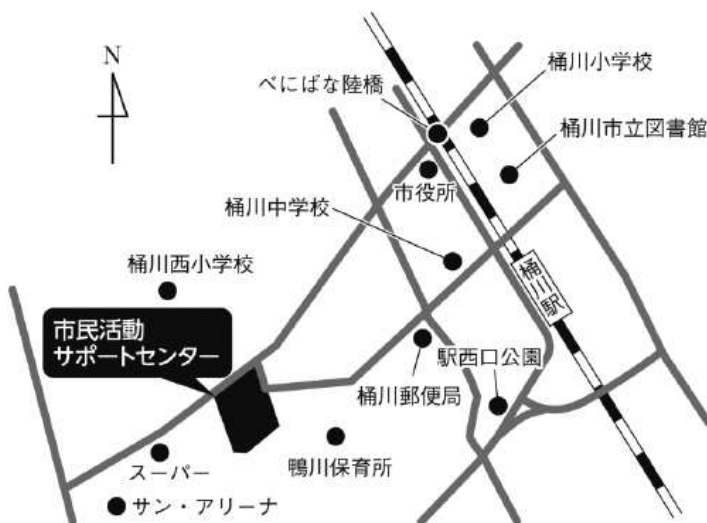

いきいき ボランティア 養成講座

～ 一緒にボランティア始めてみませんか？ ～

『ボランティアをしてみたい。でも、どんな活動があるのかわからない…。』
そのような方を対象に、ボランティアの基礎知識を学び、地域で活動する団体との
情報交換を行います。

講座終了後は、ボランティア登録制度によりボランティアを求めている団体を紹介
し、あなたが最初の一步を踏み出せるようサポートします。

- 日 時：11月29日（水） 13：30～16：00(予定)
- 会 場：桶川市市民活動サポートセンター（ベニバナウオーク桶川1階）
【JR高崎線桶川駅西口から徒歩15分 またはバス】
- 講 師：元かわぐち市民パートナーステーション所長 鷲巣 敏行 氏
- 受講料：無料
- 定 員：25人（高校生以上）
- 申 込 み：桶川市市民活動サポートセンターへ
048-786-2400（休館日を除く 9:00～17:00）

●●●●●●●●●● 会場のご案内 ●●●●●●●●●●

桶川市市民活動サポートセンター

住所：桶川市桶川都市計画事業下日出谷東特定土地区画整理事業地内 42 街区 1 画地
ベニバナウオーク桶川（1階「モール南口」すぐ）

- ・バス：東武バス川越 04 桶川駅西口発川越行き「下日出谷」停留所下車すぐ
- ・車、自転車：ベニバナウオークの駐車場、駐輪場を利用ください。

★お客様の個人情報の取扱いについては、当財団個人情報保護方針に基づき適切に取扱いいたします。
(<http://www.iki-iki-saitama.jp/>)