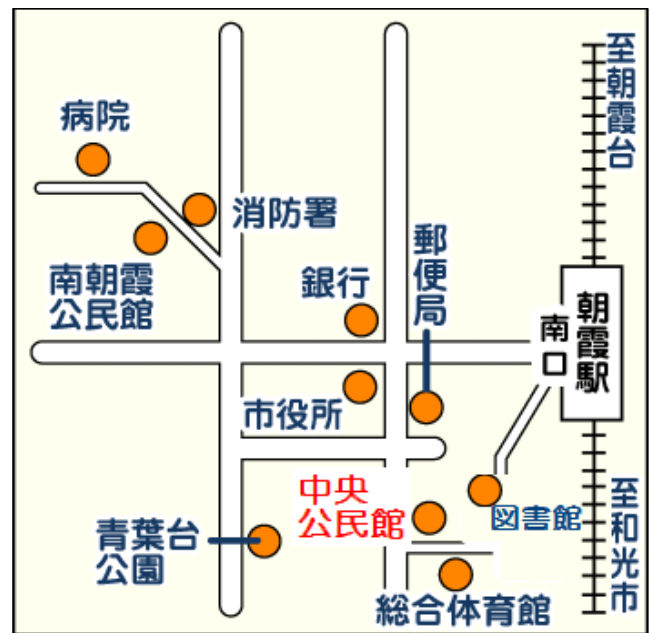

会場のご案内

会場

朝霞市中央公民館・コミュニティセンター

東武東上線 朝霞駅南口 徒歩10分

朝霞市青葉台1-7-1

講座詳細について問合わせ先 公益財団法人いきいき埼玉

〒362-0812 伊奈町内宿台 6-26 埼玉県県民活動総合センター内 電話 048-728-7116

★お客様の個人情報の取扱いについては、当財団個人情報保護方針に基づき適切に取扱いいたします。
(<http://www.iki-iki-saitama.jp/>)